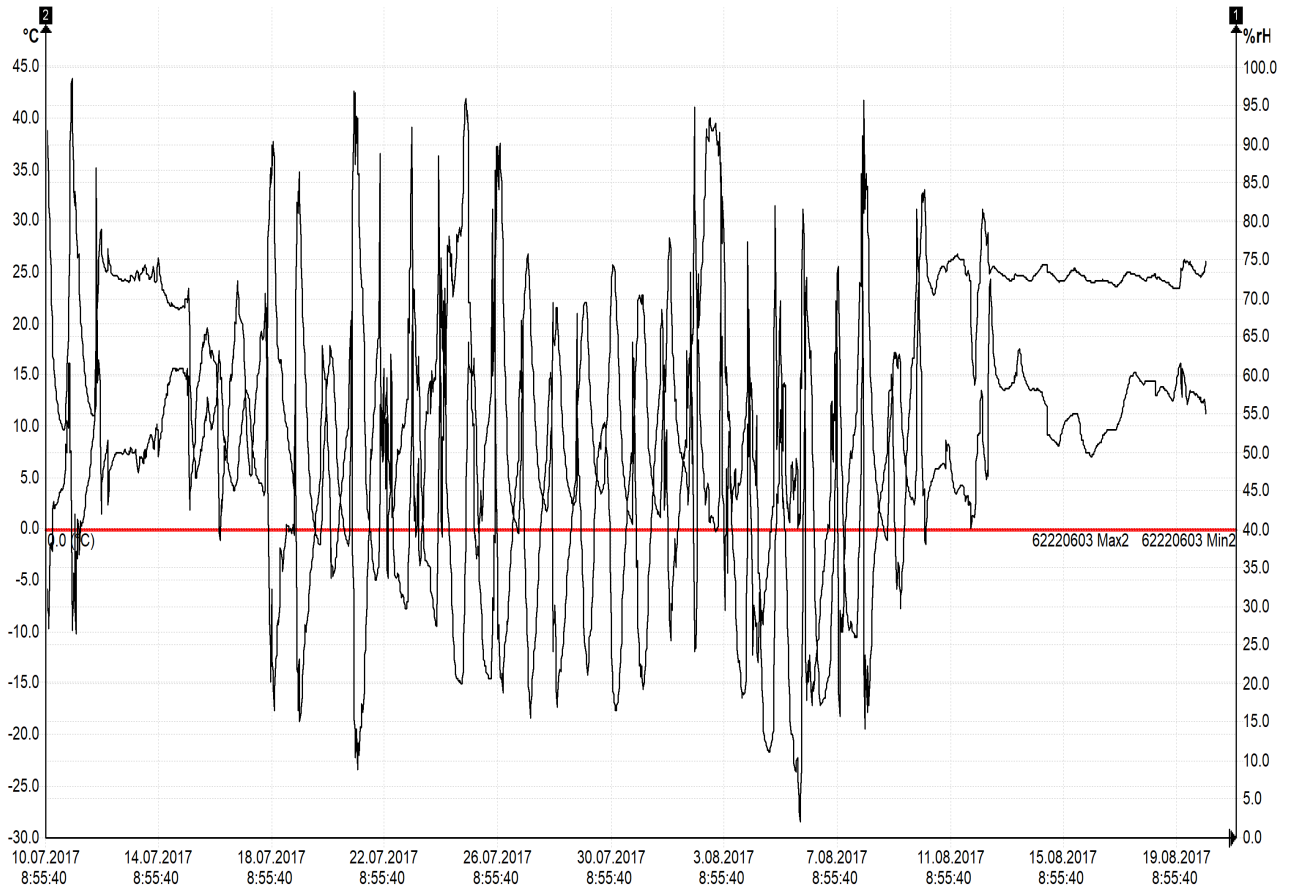

Logger 62220603 - EBI 20-TH

Measurement

Start time 10.07.2017 9:00:00
 Interval 30 Min.
 Measurements 1969

Logger description

Measurement remark Somoni2017

Location

User

Channels

| Min | Max | Duration |
|-----|------|-------------|
| 8,7 | 95,9 | 41:00:00:00 |

| Curve | Index | Type | Unit | Min. limit | Max. limit | Name |
|----------|-------|-------------|------|------------|------------|------|
| 2 | 2 | Temperature | °C | 0,00 | 0,00 | |

Statistic

from 10.07.2017 9:00:00 to 20.08.2017 9:00:00 :

| Min | Max | Duration |
|--------------|------|-------------|
| -28,5 | 43,8 | 41:00:00:00 |

Chart

Delta-X: 4d