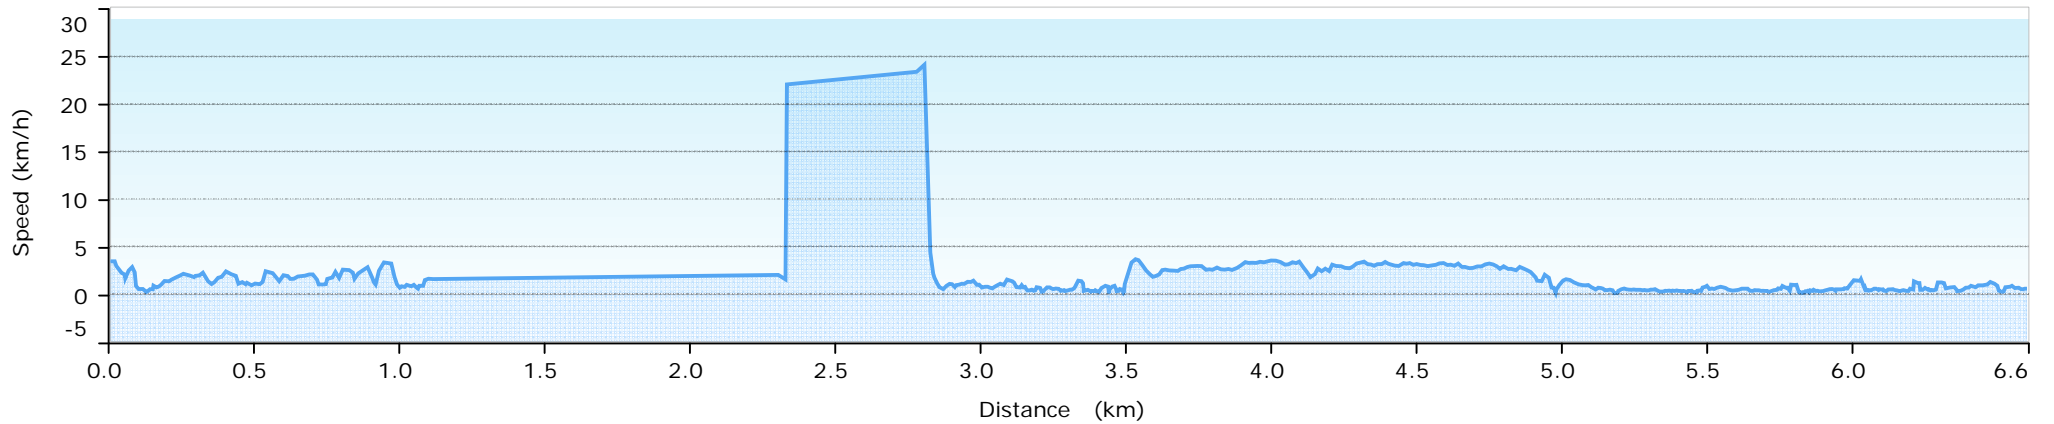

13.08.2017 17:49:48

Graph

Statistics

Summary

Points: 544 Distance: 6.6 km Area: 1.7 sq km

Time

Elapsed Time: 10:08:28 Moving Time: 1:28:21 Stopped Time: 8:40:07

Speed

Avg: 0.7 km/h Avg Moving: 4.5 km/h Min: 0.0 km/h Max: 62 km/h

Elevation

Min: 5831 m Max: 7013 m Ascent: 503 m Descent: 1194 m Grade: -10.4 %

2017-08-07 06:20:27 Day

Index	Elevation	Leg Distance	Leg Time	Leg Speed	Leg Course	Time	Position
1	6868 m	14 m	0:00:11	5 km/h	18.2° true	7.08.2017 6:20:27	N38° 56.768' E72° 00.133'
2	6867 m	6 m	0:00:19	1.1 km/h	277.4° true	7.08.2017 6:20:38	N38° 56.775' E72° 00.136'
3	6867 m	18 m	0:00:21	3.1 km/h	204.1° true	7.08.2017 6:20:57	N38° 56.775' E72° 00.132'
4	6867 m	11 m	0:00:16	2.5 km/h	234.6° true	7.08.2017 6:21:18	N38° 56.766' E72° 00.126'
5	6894 m	2 m	0:00:12	0.5 km/h	10.1° true	7.08.2017 6:21:34	N38° 56.763' E72° 00.120'
6	6930 m	11 m	0:00:21	2.0 km/h	130.6° true	7.08.2017 6:21:46	N38° 56.764' E72° 00.120'
7	6967 m	12 m	0:00:09	5 km/h	163.8° true	7.08.2017 6:22:07	N38° 56.760' E72° 00.126'
8	6975 m	8 m	0:00:19	1.6 km/h	288.3° true	7.08.2017 6:22:16	N38° 56.753' E72° 00.129'
9	6991 m	5 m	0:01:00	0.3 km/h	8.3° true	7.08.2017 6:22:35	N38° 56.755' E72° 00.123'
10	7001 m	9 m	0:00:48	0.7 km/h	11.4° true	7.08.2017 6:23:35	N38° 56.757' E72° 00.124'
11	7000 m	15 m	0:01:22	0.7 km/h	199.0° true	7.08.2017 6:24:23	N38° 56.762' E72° 00.125'
12	7000 m	6 m	0:01:27	0.3 km/h	22.8° true	7.08.2017 6:25:45	N38° 56.754' E72° 00.122'
13	7000 m	5 m	0:01:40	0.2 km/h	339.9° true	7.08.2017 6:27:12	N38° 56.757' E72° 00.123'
14	7002 m	4 m	0:01:15	0.2 km/h	75.3° true	7.08.2017 6:28:52	N38° 56.760' E72° 00.122'